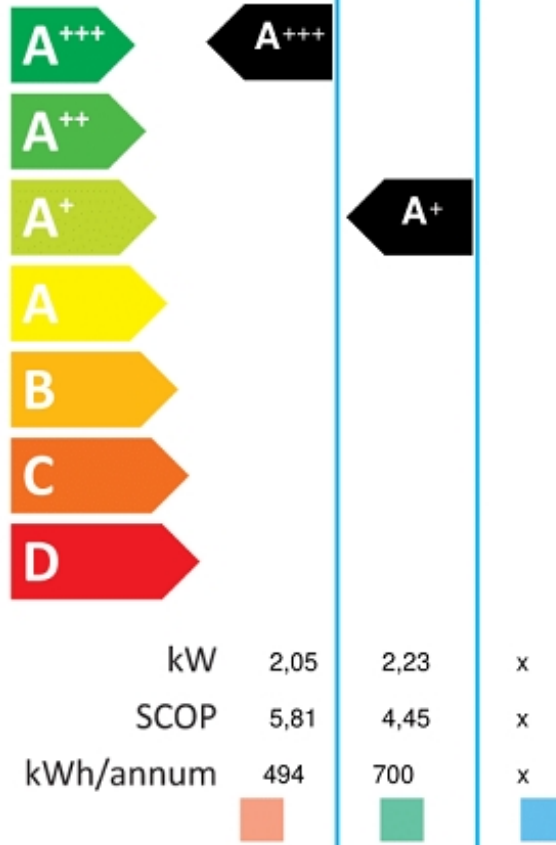

ENERG

енергия · ενεργεια

RXC25BV1B / FTXC25BV1B

SEER

kW 2,57
SEER 6,84
kWh/annum 132

SCOP

54 dB

58 dB